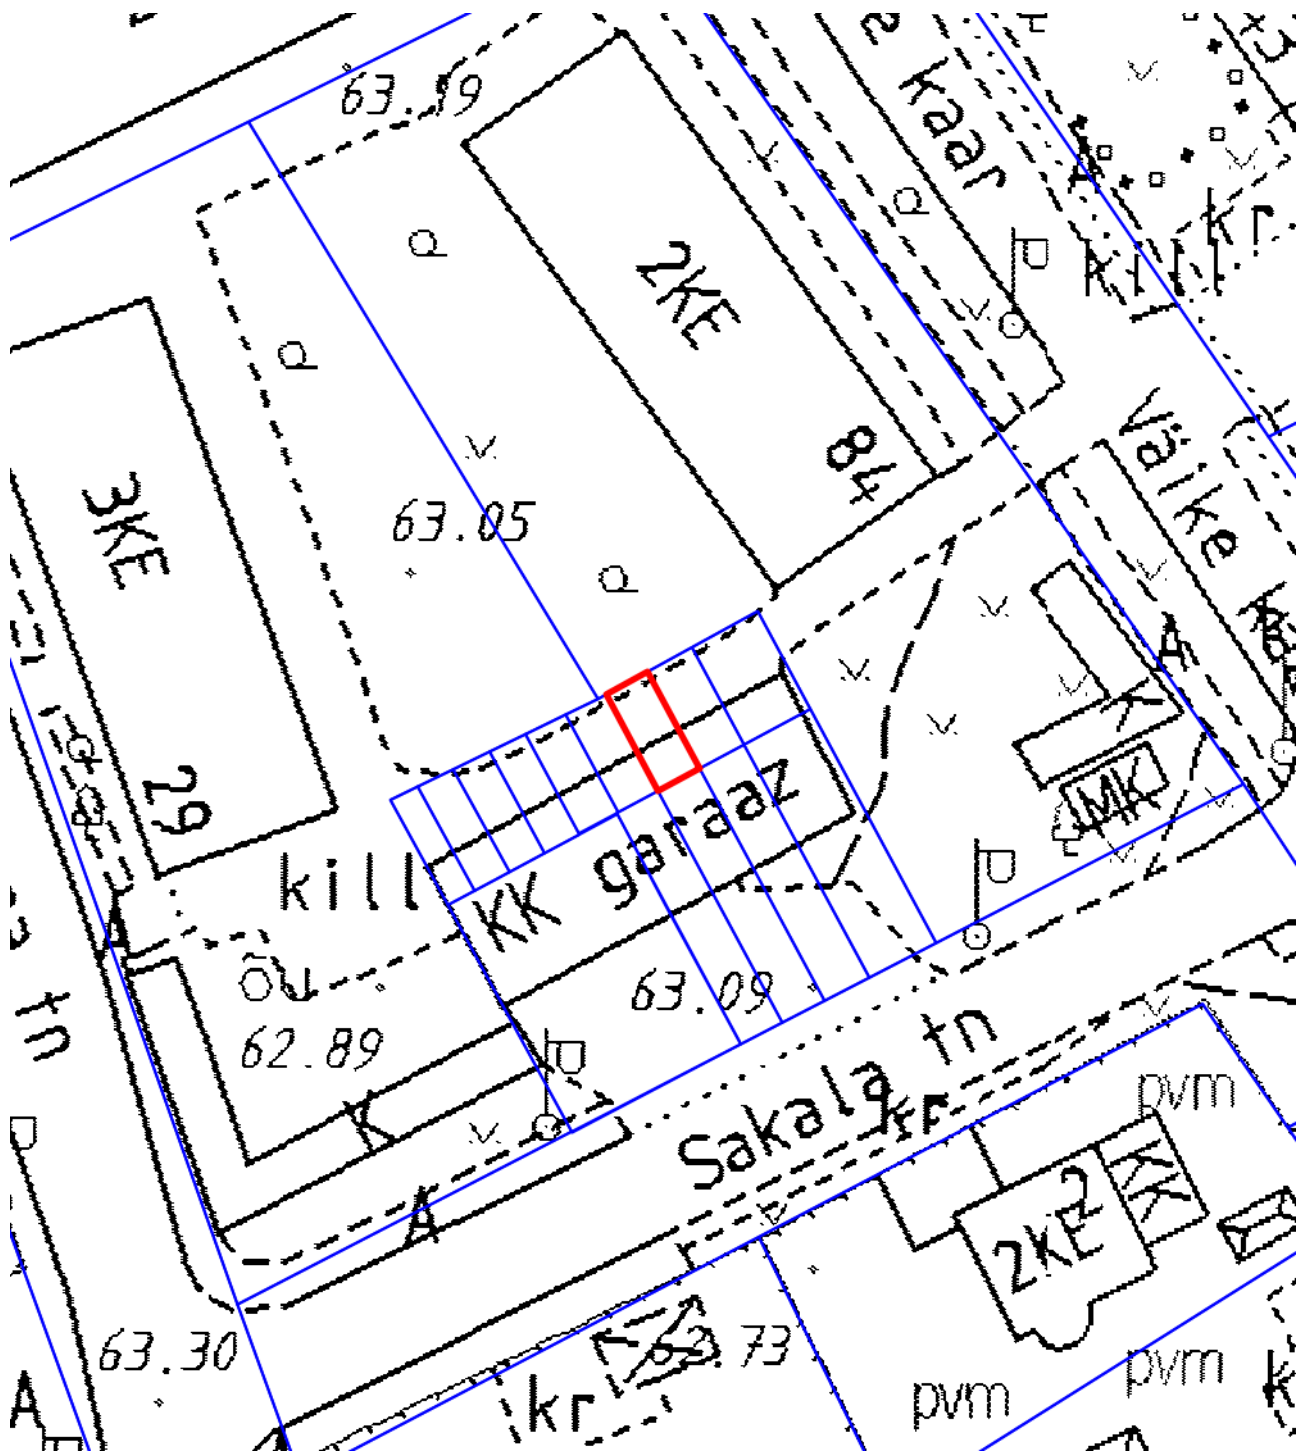

Asendiplaan
Sakala tn 3/11
1 : 500

— - krundi piir
23 m² - pindala

Koostas: **Jelena Lindmäe**
Kuupäev: **09.12.2014**